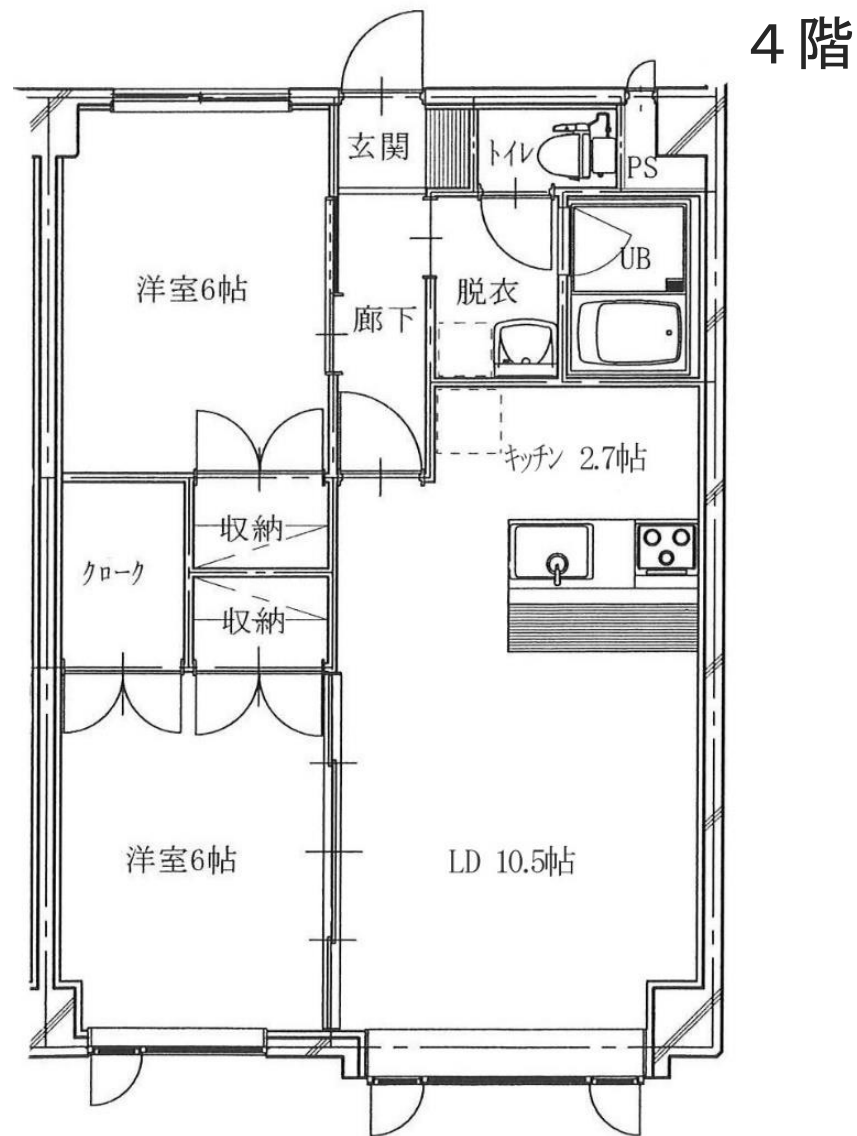

ナカシン中央ビル 407号室

日当たり良好

エレベーター有

都市ガス

広い収納

入居者募集！
令和6年8月下旬入居可！

- 建物名称 / ナカシン中央ビル
- 種別 / マンション
- 住所 / 北海道北見市北斗町2丁目1番21号
- 構造 / 鉄筋コンクリート造
- 建物階数 / 4階建
- 設備 / 灯油ファンヒーター、エアコン、都市ガス給湯器、洗髪洗面化粧台BSアンテナ、トイレ（温水洗浄便座付）、テレビドアホン、下駄箱押入収納、クローゼット、外物置
- 完成年月 / 平成3年
- 総戸数 / 21戸
- 用途 / 住居
- ピアノ・ペット不可、禁煙